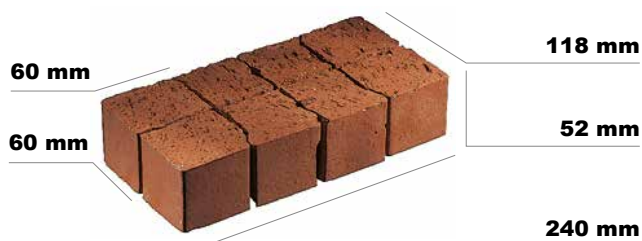

CIHELNÁ DLAŽBA KLINKER / MOZAIKA

**PŘEDBĚŽNÝ ZÁŘEZ K ROZDĚLENÍ
DO 8 ČÁSTI** / spotřeba přibližně 34 ks/ m²

CIHELNÁ DLAŽBA KLINKER BEZ ZKOSENÉ HRANY

HRUBÁ DLOUHÁ STRANA*

*na poptávku

Pozn. Uvedená spotřeba na 1m² je počítána vč. ca 3-5 mm spáry.