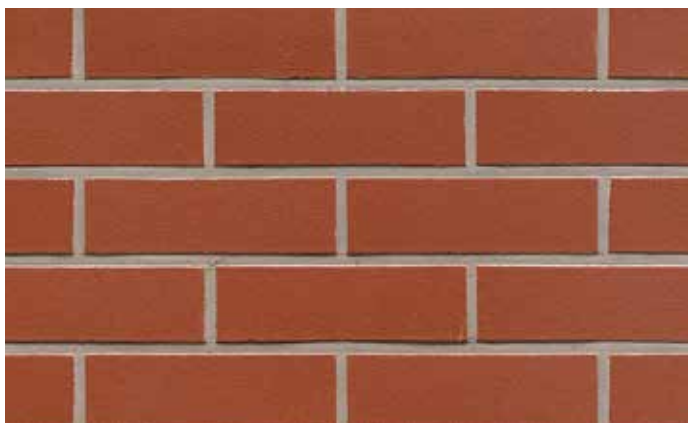

CLASSIC

400 carmesi | liso