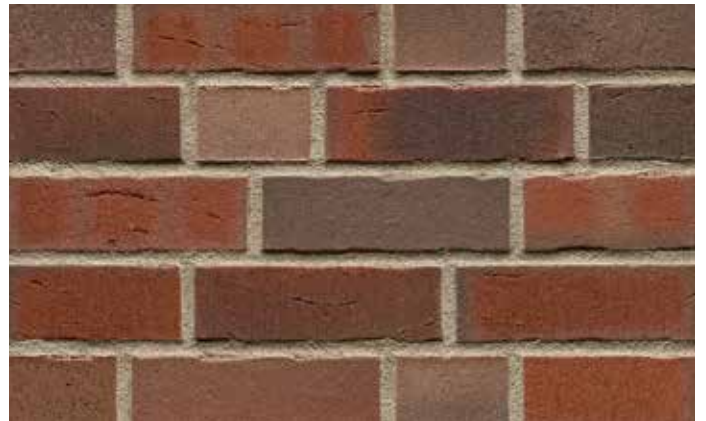

752 vascu | ardor carbo