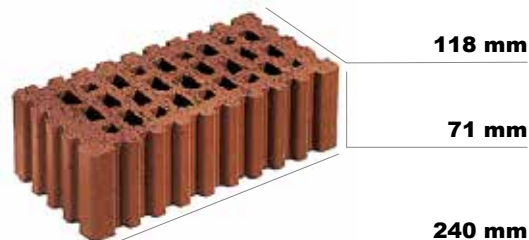

CIHELNÁ DLAŽBA KLINKER SE ZKOSENOU HRANOU

FORMÁT	ROZMĚRY v mm	SPOTŘEBA
KF	200 x 100 x 45	přibl. 48 ks/m²
KDF	200 x 100 x 52	přibl. 48 ks/m²
KRF*	200 x 100 x 62	přibl. 48 ks/m²

FORMÁT	ROZMĚRY v mm	SPOTŘEBA
DF	240 x 118 x 52	přibl. 34 ks/m²
RF*	240 x 118 x 62	přibl. 34 ks/m²

ZATRAVŇOVACÍ DLAŽBA KLINKER

PODÍL VÝŘEZŮ 43% /
spotřeba přibližně 33 ks/ m²

PODÍL VÝŘEZŮ 33% /
spotřeba přibližně 33 ks/ m²

CIHELNÁ DLAŽBA KLINKER / MOZAIKA

**PŘEDBĚŽNÝ ZÁŘEZ K ROZDĚLENÍ
DO 8 ČÁSTI** / spotřeba přibližně 34 ks/ m²

CIHELNÁ DLAŽBA KLINKER BEZ ZKOSENÉ HRANY

HRUBÁ DLOUHÁ STRANA*

*na poptávku

Pozn. Uvedená spotřeba na 1m² je počítána vč. ca 3-5 mm spáry.