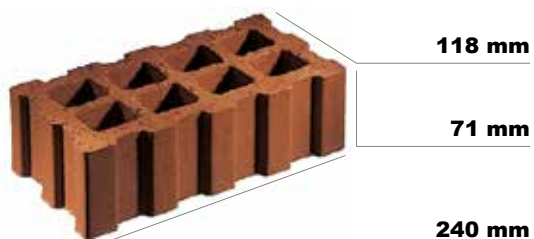

CIHELNÁ DLAŽBA KLINKER SE ZKOSENOU HRANOU

FORMÁT	ROZMĚRY v mm	SPOTŘEBA
KF	200 x 100 x 45	přibl. 48 ks/m²
KDF	200 x 100 x 52	přibl. 48 ks/m²
KRF*	200 x 100 x 62	přibl. 48 ks/m²

FORMÁT	ROZMĚRY v mm	SPOTŘEBA
DF	240 x 118 x 52	přibl. 34 ks/m²
RF*	240 x 118 x 62	přibl. 34 ks/m²

ZATRAVŇOVACÍ DLAŽBA KLINKER

PODÍL VÝŘEZŮ 43% /
spotřeba přibližně 33 ks/ m²

PODÍL VÝŘEZŮ 33% /
spotřeba přibližně 33 ks/ m²

CIHELNÁ DLAŽBA KLINKER / MOZAIKA

**PŘEDBĚŽNÝ ZÁŘEZ K ROZDĚLENÍ
DO 8 ČÁSTI** / spotřeba přibližně 34 ks/ m²

CIHELNÁ DLAŽBA KLINKER BEZ ZKOSENÉ HRANY

HRUBÁ DLOUHÁ STRANA*

*na poptávku

Pozn. Uvedená spotřeba na 1m² je počítána vč. ca 3-5 mm spáry.