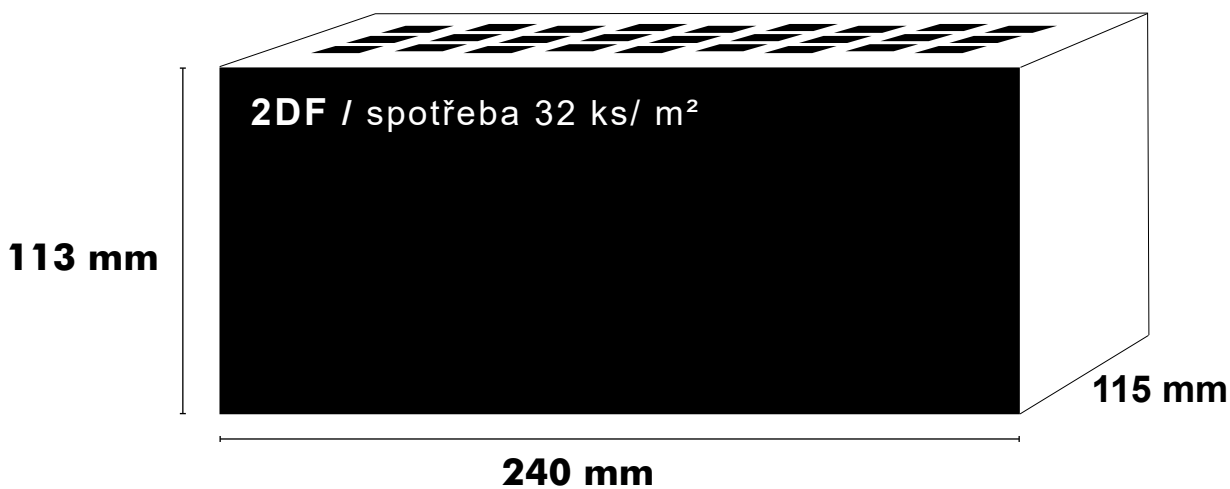

LÍCOVÁ CIHLA KLINKER

LÍCOVÁ CIHLA KLINKER, 7 DĚROVANÁ
DF, NF, RF

LÍCOVÁ CIHLA KLINKER PLNÁ
DF, NF, RF

Pozn. Uvedená spotřeba na 1m² je počítána vč. ca 10-12 mm spáry.