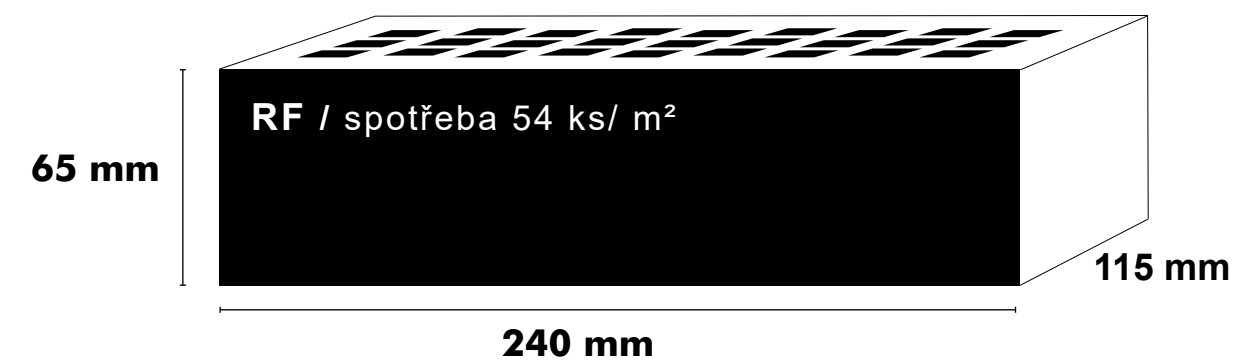

LÍCOVÁ CIHLA KLINKER

LÍCOVÁ CIHLA KLINKER, 7 DĚROVANÁ
DF, NF, RF

LÍCOVÁ CIHLA KLINKER PLNÁ
DF, NF, RF

Pozn. Uvedená spotřeba na 1m² je počítána vč. ca 10-12 mm spáry.