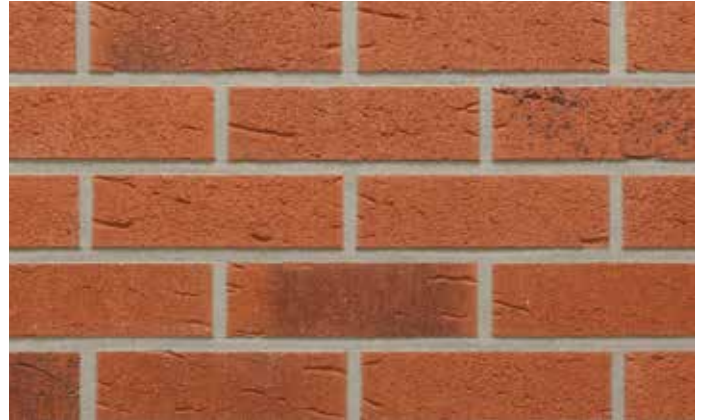

488 terreno | rustico carbo