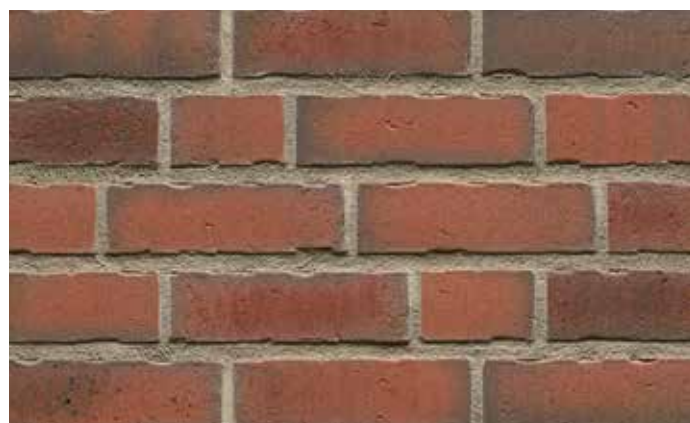

768 vascu | terracotta venito