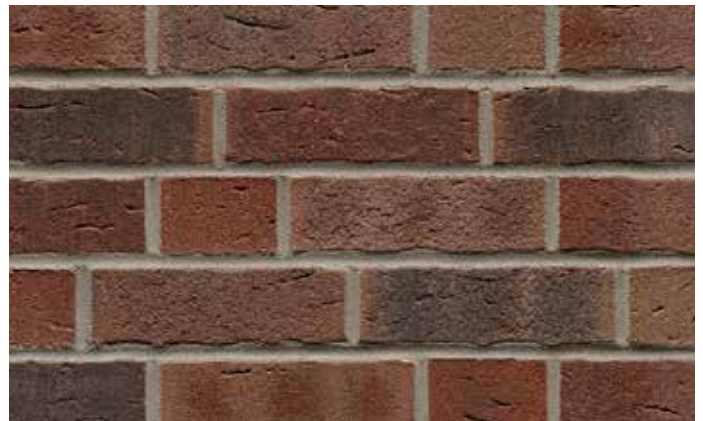

663 sintra | cerasi nelino