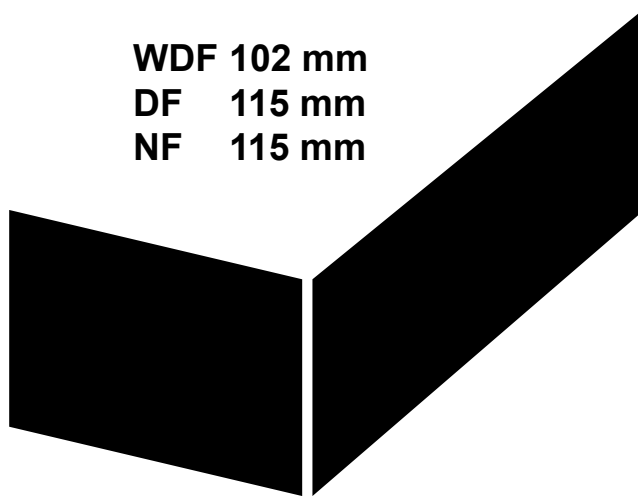

Rohový pásek

**Dlouhá strana podle tvaru
Krátká strana u**

**WDF 102 mm
DF 115 mm
NF 115 mm**