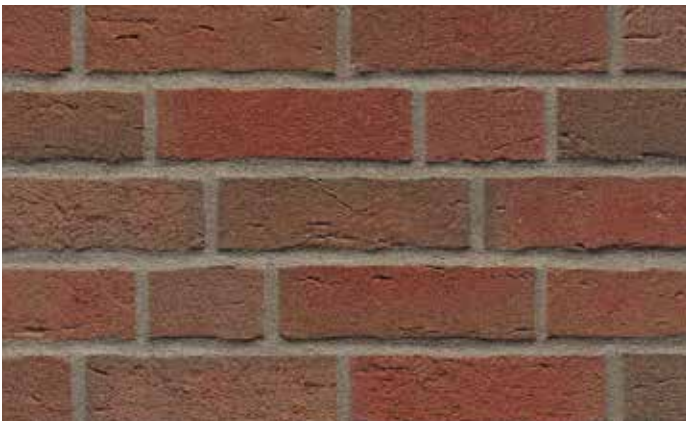

689 sintra | ardor